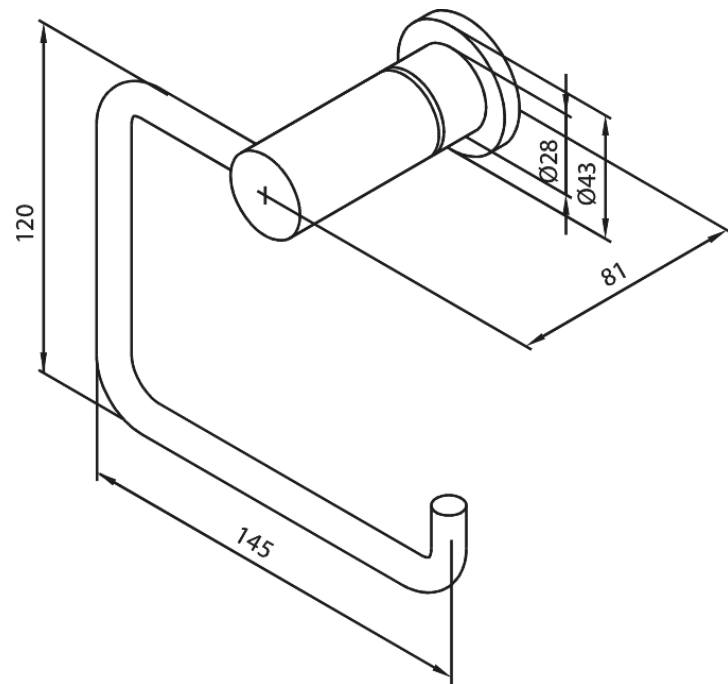

Silhouet

# Toilet Roll Holder

**Article no.:** 4830746  
**Finish:** Steel PVD  
**Series:** Silhouet

**EAN no.:** 5708516832348

FM Mattsson Mora Group Denmark  
Hvidkærvej 48, 5250 Odense SV, DK-56416218

+45 88 33 00 34 [damixa-international@fmm-mora.com](mailto:damixa-international@fmm-mora.com)